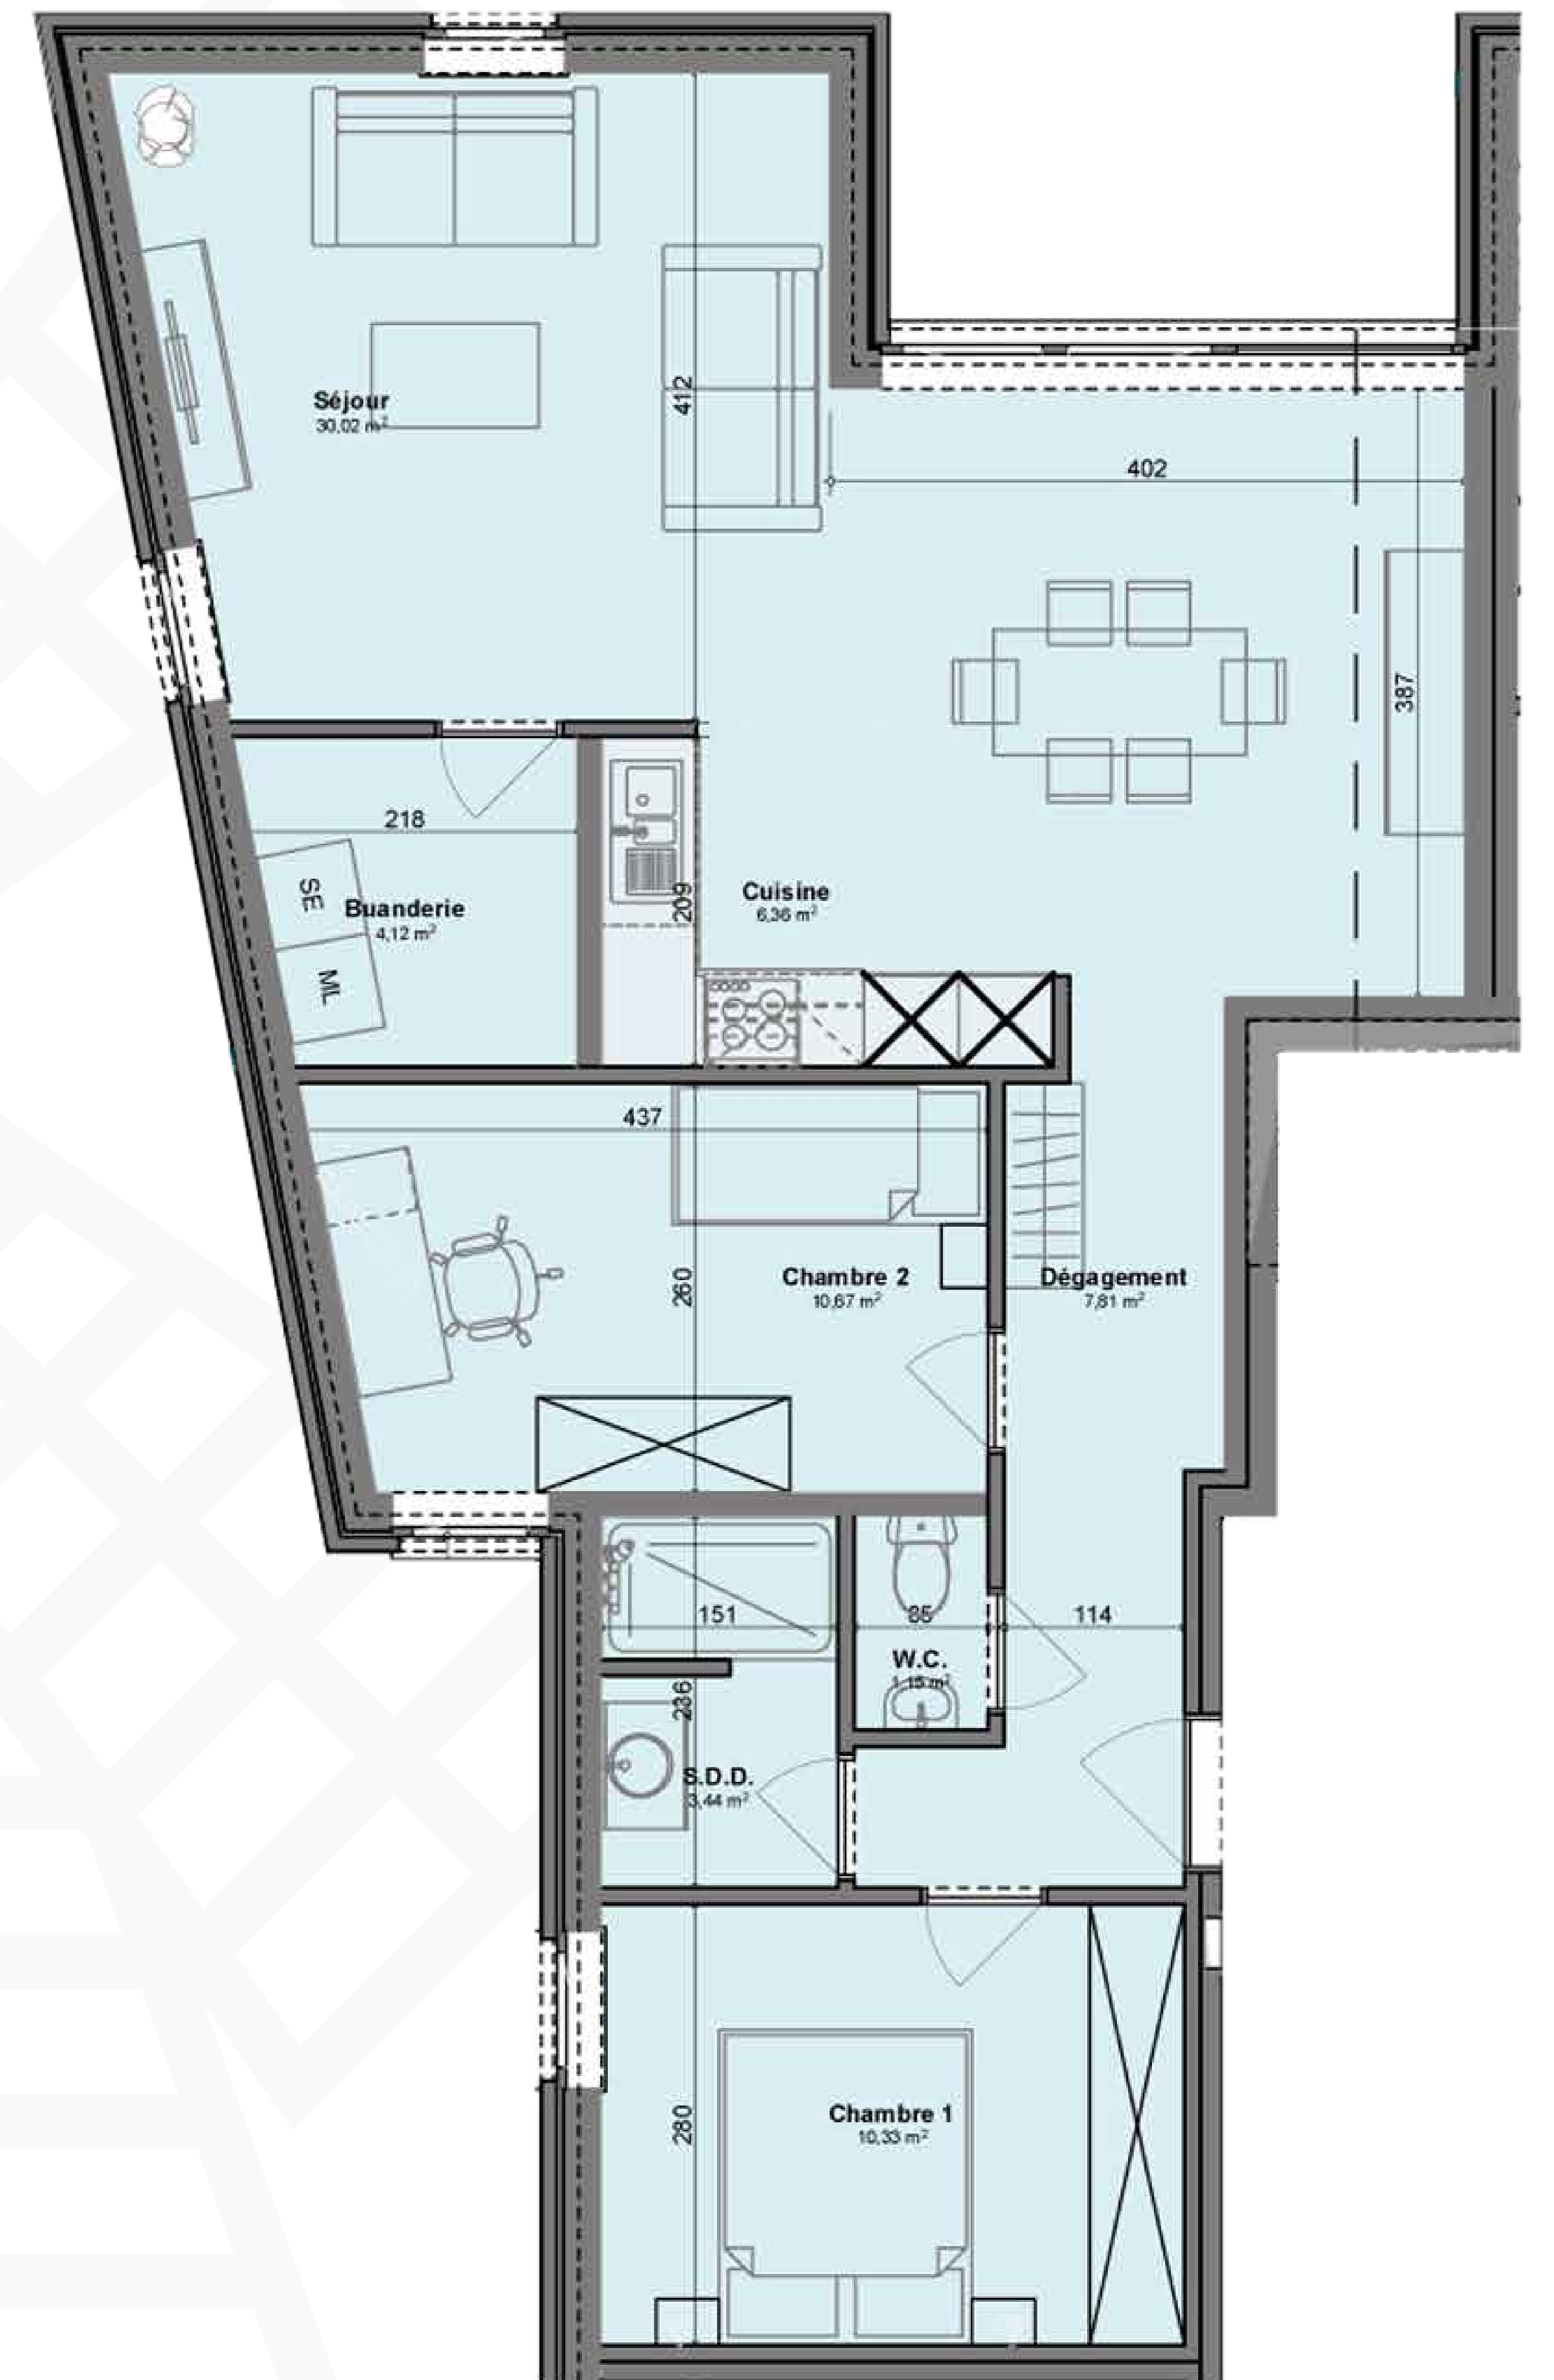

## Appartement 00.01

: 2    : 1    : 89.57m<sup>2</sup>

avec terrasse & jardin

REZ-DE-CHAUSSÉE

VUE DE DERRIÈRE

Découvrez votre nouveau lieu de vie...

Contact : 083/65.65.87